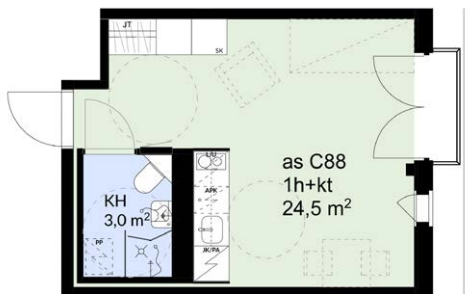

AVARA

Kuopion Holvi

Asuntojen pohjakuvat

Pohjapiirustukset

1h+kt, 24,5 m²

C88 3. kerros

C102 4. kerros

C116 5. kerros

1h+kt, 25 m²

C89 3. kerros

C90 3. kerros

C91 3. kerros

C92 3. kerros

C103 4. kerros

C104 4. kerros

C105 4. kerros

C106 4. kerros

C117 5. kerros

C118 5. kerros

C119 5. kerros

C120 5. kerros

1h+kt, 27 m²

C95 3. kerros

C109 4. kerros

C123 5. kerros

1h+kt, 27 m²

- C96 3. kerros
- C110 4. kerros
- C124 5. kerros

1h+kt, 27,5 m²

- C98 3. kerros
- C112 4. kerros
- C126 5. kerros

1h+kt+alk, 27 m²

- C7 1. kerros
- C19 2. kerros

1h+kt+alk, 27 m²