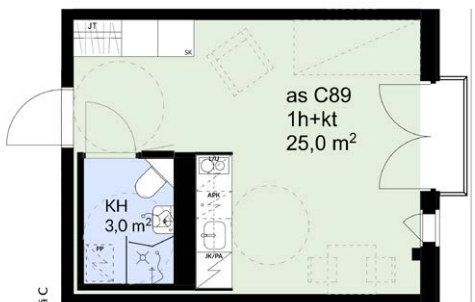

AVARA

Kuopion Holvi

Asuntojen pohjakuvat

Pohjapiirustukset

1h+kt, 24,5 m²

C88 3. kerros

C102 4. kerros

C116 5. kerros

1h+kt, 25 m²

C89 3. kerros

C90 3. kerros

C91 3. kerros

C92 3. kerros

C103 4. kerros

C104 4. kerros

C105 4. kerros

C106 4. kerros

C117 5. kerros

C118 5. kerros

C119 5. kerros

C120 5. kerros

1h+kt, 27 m²

C95 3. kerros

C109 4. kerros

C123 5. kerros

1h+kt, 27 m²

- C96 3. kerros
- C110 4. kerros
- C124 5. kerros

1h+kt, 27,5 m²

- C98 3. kerros
- C112 4. kerros
- C126 5. kerros

1h+kt+alk, 27 m²

- C7 1. kerros
- C19 2. kerros

1h+kt+alk, 27 m²